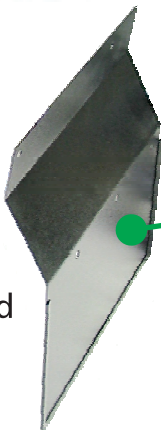

# Aluminium Replacement Safety Panels: Hino Single Cab

**Corner Panel**  
NCB PRO 301 LEFT  
NCB PRO 302 RIGHT

**Inner Door Panel**  
NCB PRO 221 LEFT  
NCB PRO 222 RIGHT

**Fender Blister (Single cab only)**  
NCB PRO 601 LEFT  
NCB PRO 602 RIGHT

**Mud Guard**  
NCB PRO 901 LEFT  
NCB PRO 902 RIGHT

**Mud Guard Extension**  
NCB PRO 901X LEFT  
NCB PRO 902X RIGHT

**Step**  
NCB PRO 401 LEFT  
NCB PRO 402 RIGHT