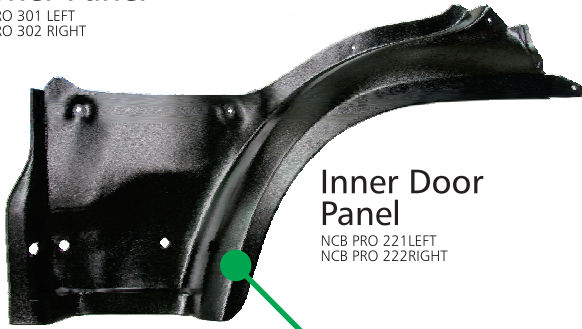

# Aluminium Replacement Safety Panels: Hino Single Cab

**Corner Panel**  
NCB PRO 301 LEFT  
NCB PRO 302 RIGHT

**Inner Door Panel**  
NCB PRO 221 LEFT  
NCB PRO 222 RIGHT

**Fender Blister (Single cab only)**  
NCB PRO 601 LEFT  
NCB PRO 602 RIGHT

**Mud Guard**  
NCB PRO 901 LEFT  
NCB PRO 902 RIGHT

**Mud Guard Extension**  
NCB PRO 901X LEFT  
NCB PRO 902X RIGHT

**Step**  
NCB PRO 401 LEFT  
NCB PRO 402 RIGHT