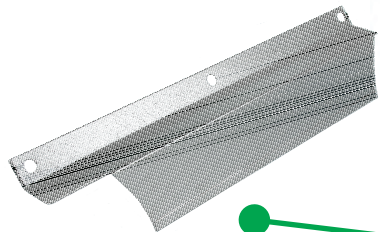

Aluminium Replacement Safety Panels: Hino Dual Cab

Corner Panel
NCB PRO 301 LEFT
NCB PRO 302 RIGHT

Inner Door Panel
NCB PRO 221 LEFT
NCB PRO 222 RIGHT

Front Extension
NCB PRO 901XF LEFT
NCB PRO 902XF RIGHT

Upper Extension
NCB PRO 901XU LEFT
NCB PRO 902XU RIGHT

Mud Guard Extension
NCB PRO 901XL LEFT
NCB PRO 902XL RIGHT

Step
NCB PRO 401 LEFT
NCB PRO 402 RIGHT