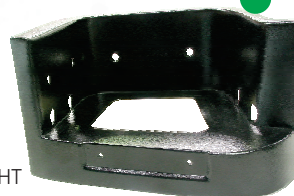

Aluminium Replacement Safety Panels: Hino Dual Cab

Corner Panel
NCB PRO 301 LEFT
NCB PRO 302 RIGHT

Inner Door Panel
NCB PRO 221 LEFT
NCB PRO 222 RIGHT

Front Extension
NCB PRO 901XF LEFT
NCB PRO 902XF RIGHT

Upper Extension
NCB PRO 901XU LEFT
NCB PRO 902XU RIGHT

Mud Guard Extension
NCB PRO 901XL LEFT
NCB PRO 902XL RIGHT

Step
NCB PRO 401 LEFT
NCB PRO 402 RIGHT