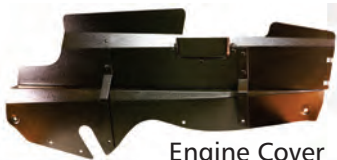

Aluminium Replacement Safety Panels: Isuzu FTS 750 Single Cab

Corner Panel
FSS 550 301 LEFT
FSS 550 302 RIGHT

Front door quarter panel
FSS 550 101 LEFT
FSS 550 102 RIGHT

Door Blister
FSS 550 501 LEFT
FSS 550 502 RIGHT

Indicator Blanking Panel
FSS 550 400

Front Door Plate
FSS 550 701 LEFT
FSS 550 702 RIGHT

Vent
FSS 550 801 LEFT
FSS 550 802 RIGHT

Fender Blister
FSS 550 601 LEFT
FSS 550 602 RIGHT

Step Panel
FSS 550 401 LEFT
FSS 550 402 RIGHT

Under Body Kit

(Note: All panels are available separately)
FSS 1001 LH
FSS 1002 RH

Engine Cover
FSS 550 911 Left
FSS 550 912 Right

Splash Shield
FSS 550 921 Left
FSS 550 922 Right

Wheel Arch
FSS 931 LH
FSS 932 RH